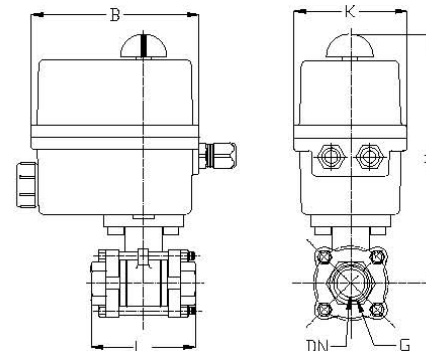

Operating temperature : -10 ... 55 °C

Output switch : 4 SPDT micro switch

Mounting pad : ISO 5211 / DIN 3337

Extra option :

Positioner with 4 ... 20 mA input/output

0 ... 10 V input/output

Potentiometer 1 / 5 / 10 K Ohms

#### Technical specification of valve

Type : 3 pieces stainless steel ball valve

Body material : stainless steel AISI 316

Seat : PTFE

Operating pressure : PN 63

Operating temperature : -25 ... +180 °C

Valve size (G)	Actuator	PN	DN	L	B	H	K	Kg
1/4"	ER20	63	8	50	136	186	92	
3/8"	ER20	63	10	50	136	186	92	
1/2"	ER20	63	15	56	136	186	92	
3/4"	ER20	63	20	73	136	190	92	
1"	ER35	63	25	82	136	191	92	
1 1/4"	ER35	63	32	91	136	200	92	
1 1/2"	ER45	63	40	104	151	233	128	
2"	ER60	63	50	120	151	242	128	
2 1/2"	ER100	63	65	155	151	274	128	
3"		63	80	182				
4"		63	100	220				

#### Technical specification of valve

Type : 3 pieces stainless steel ball valve

Body material : stainless steel AISI 316

Seat : PTFE

Operating pressure : PN 63

Operating temperature : -25 ... +180 °C

Valve size (G)	Actuator	PN	DN	L	B	H	K	Kg
1/4"	EK20	63	8	50	136	157	92	
3/8"	EK20	63	10	50	136	157	92	
1/2"	EK20	63	15	56	136	157	92	
3/4"	EK20	63	20	73	136	161	92	
1"	EK35	63	25	82	151	220	128	
1 1/4"	EK35	63	32	91	151	229	128	
1 1/2"	EK60	63	40	104	151	234	128	
2"	EK60	63	50	120	151	243	128	
2 1/2"		63	65	155				
3"		63	80	182				
4"		63	100	220				